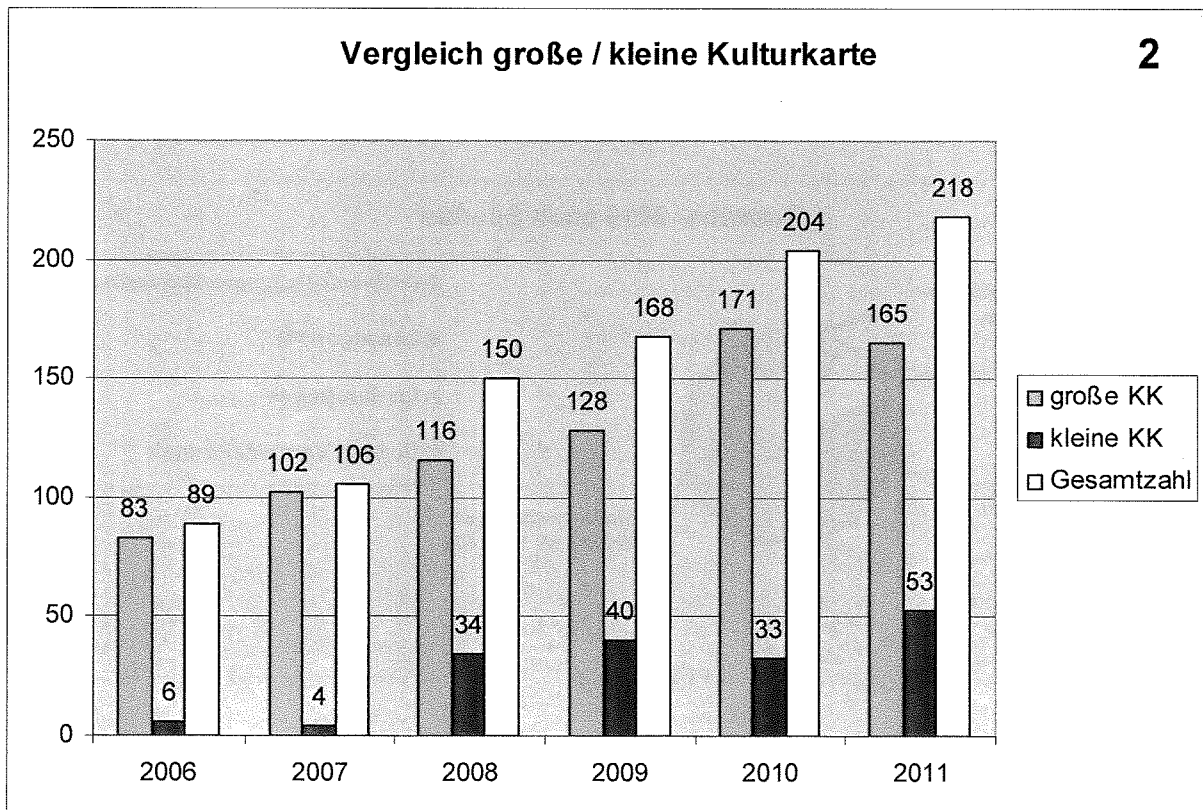

Entwicklung der Rosendahler Kulturkarte seit ihrer Einführung 2006

Örtlicher und überörtlicher Verkauf der Kulturkarte 2011

Kulturprogramm 2010

Gesamtzahl der Besucher/innen 2010 = 2.593

4