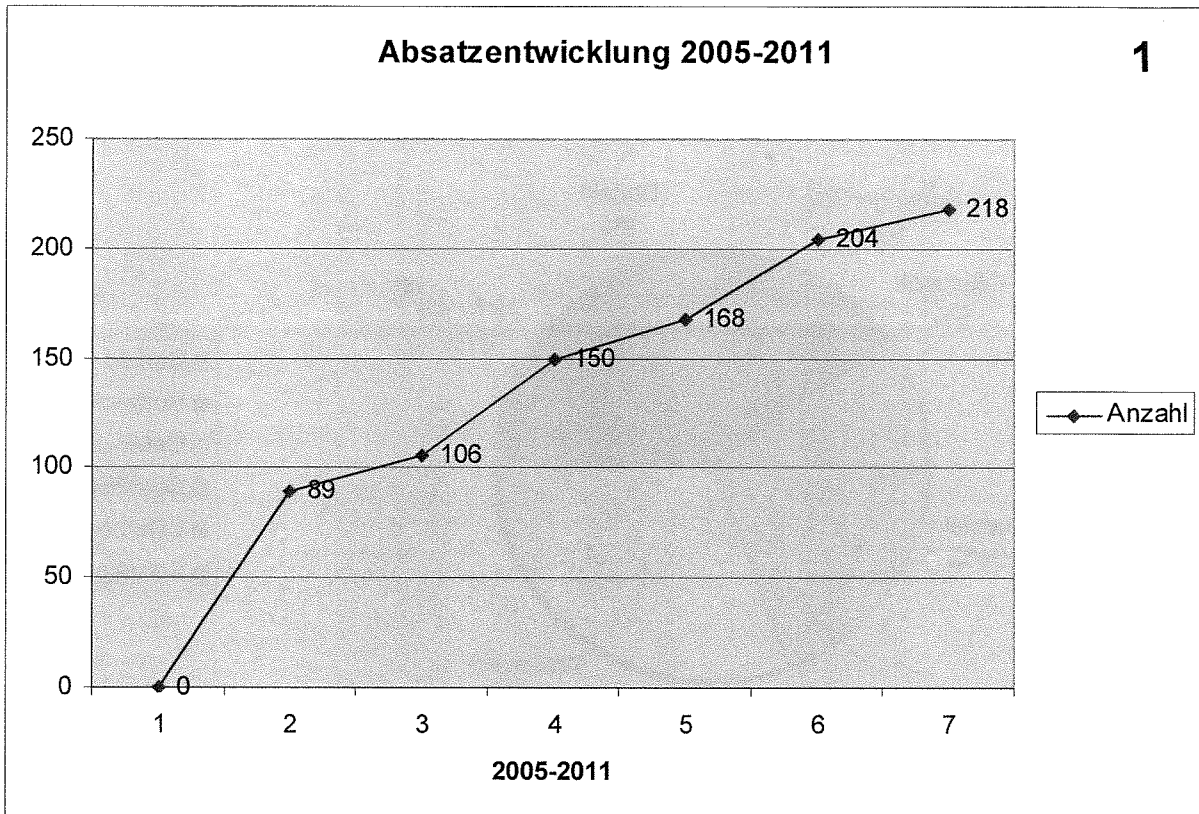

Entwicklung der Rosendahler Kulturkarte seit ihrer Einführung 2006

Örtlicher und überörtlicher Verkauf der Kulturkarte 2011

Kulturprogramm 2010

Gesamtzahl der Besucher/innen 2010 = 2.593

4