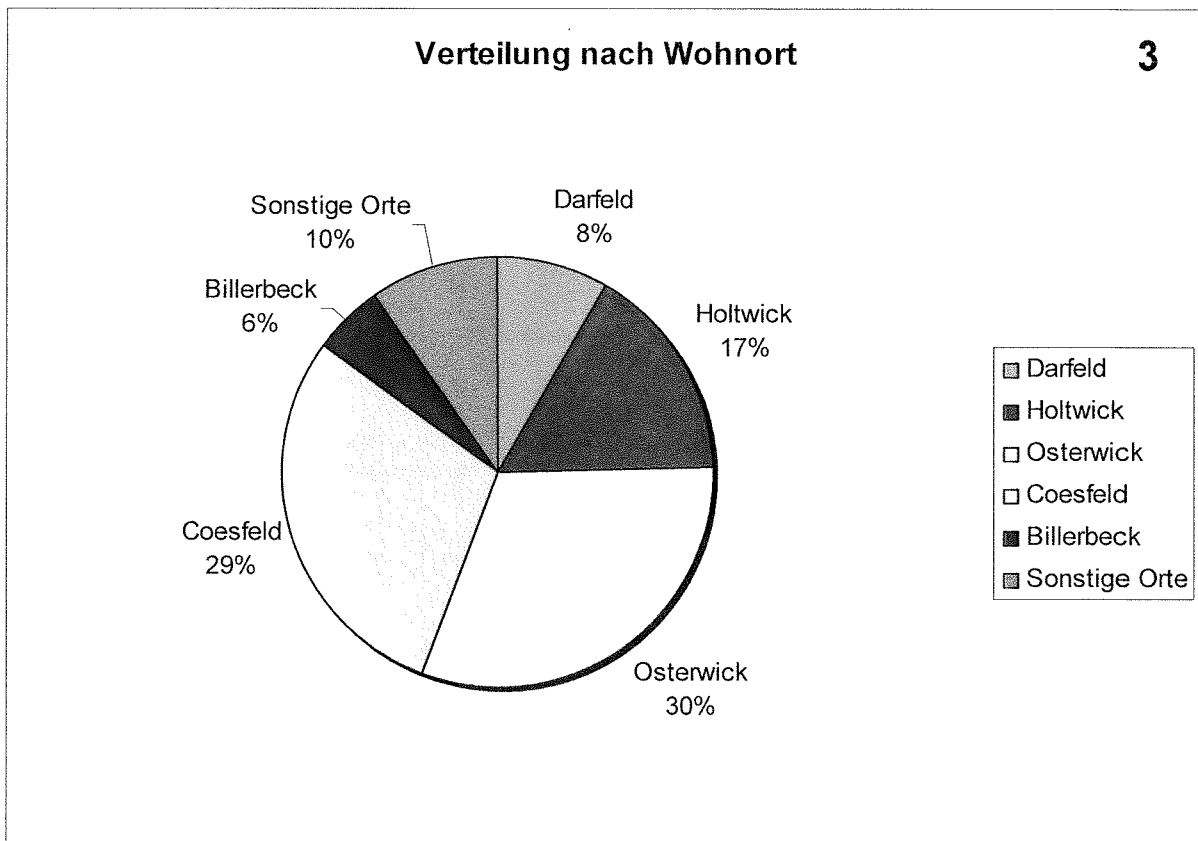

Entwicklung der Rosendahler Kulturkarte seit ihrer Einführung 2006

Örtlicher und überörtlicher Verkauf der Kulturkarte 2011

Kulturprogramm 2010

Gesamtzahl der Besucher/innen 2010 = 2.593

4