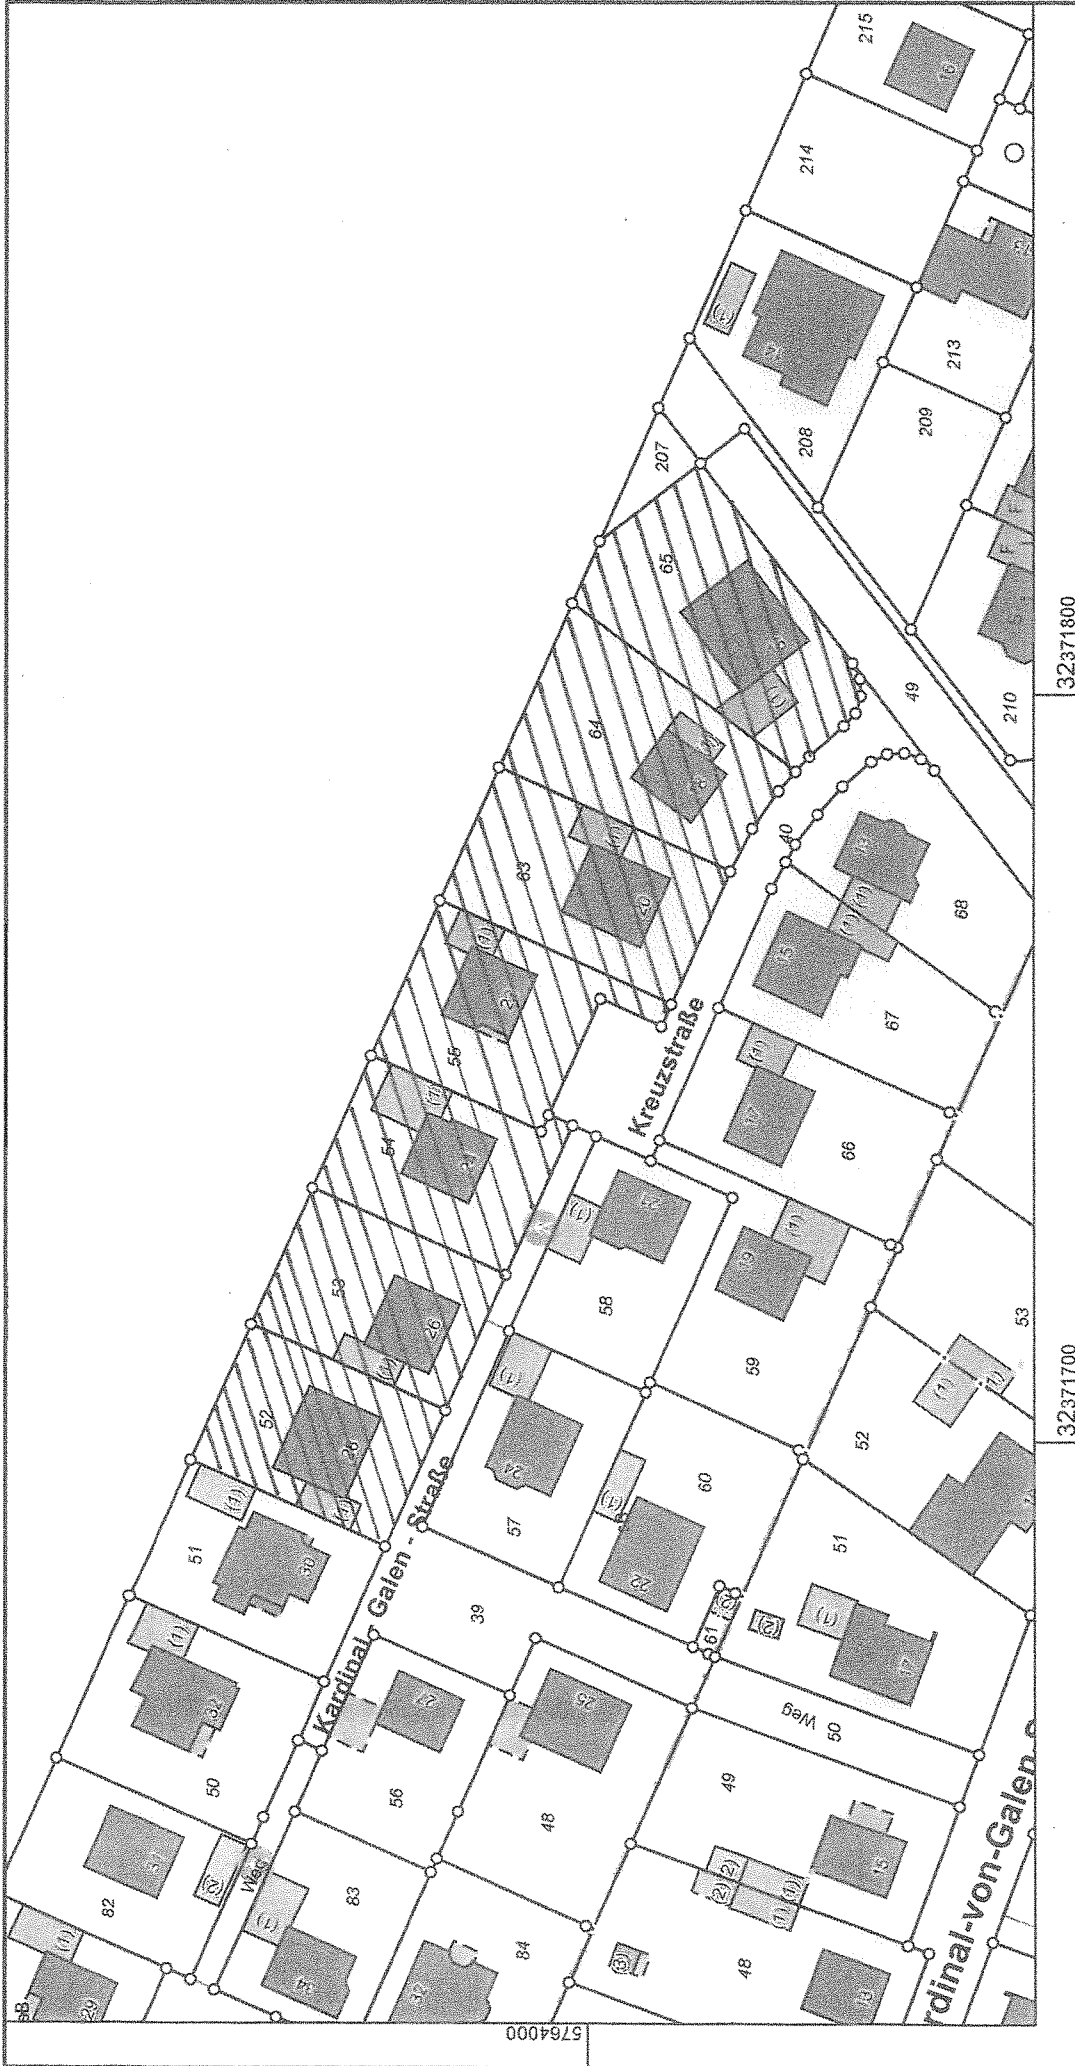

# Anlage I

**Auszug aus dem  
Liegenschaftskataster**  
Flurkarte NRW 1:1000

© Kreis Coesfeld

Maßstab 1 : 1000

**Kreis Coesfeld  
Katasteramt**  
Friedrich-Ebert-Straße 7  
48653 Coesfeld

Erstellt: 29.09.2011  
Zeichen:

Flurstück: 55  
Flur: 8  
Gemarkung: Holtwick  
Kreuzstraße 22, Rosendahl