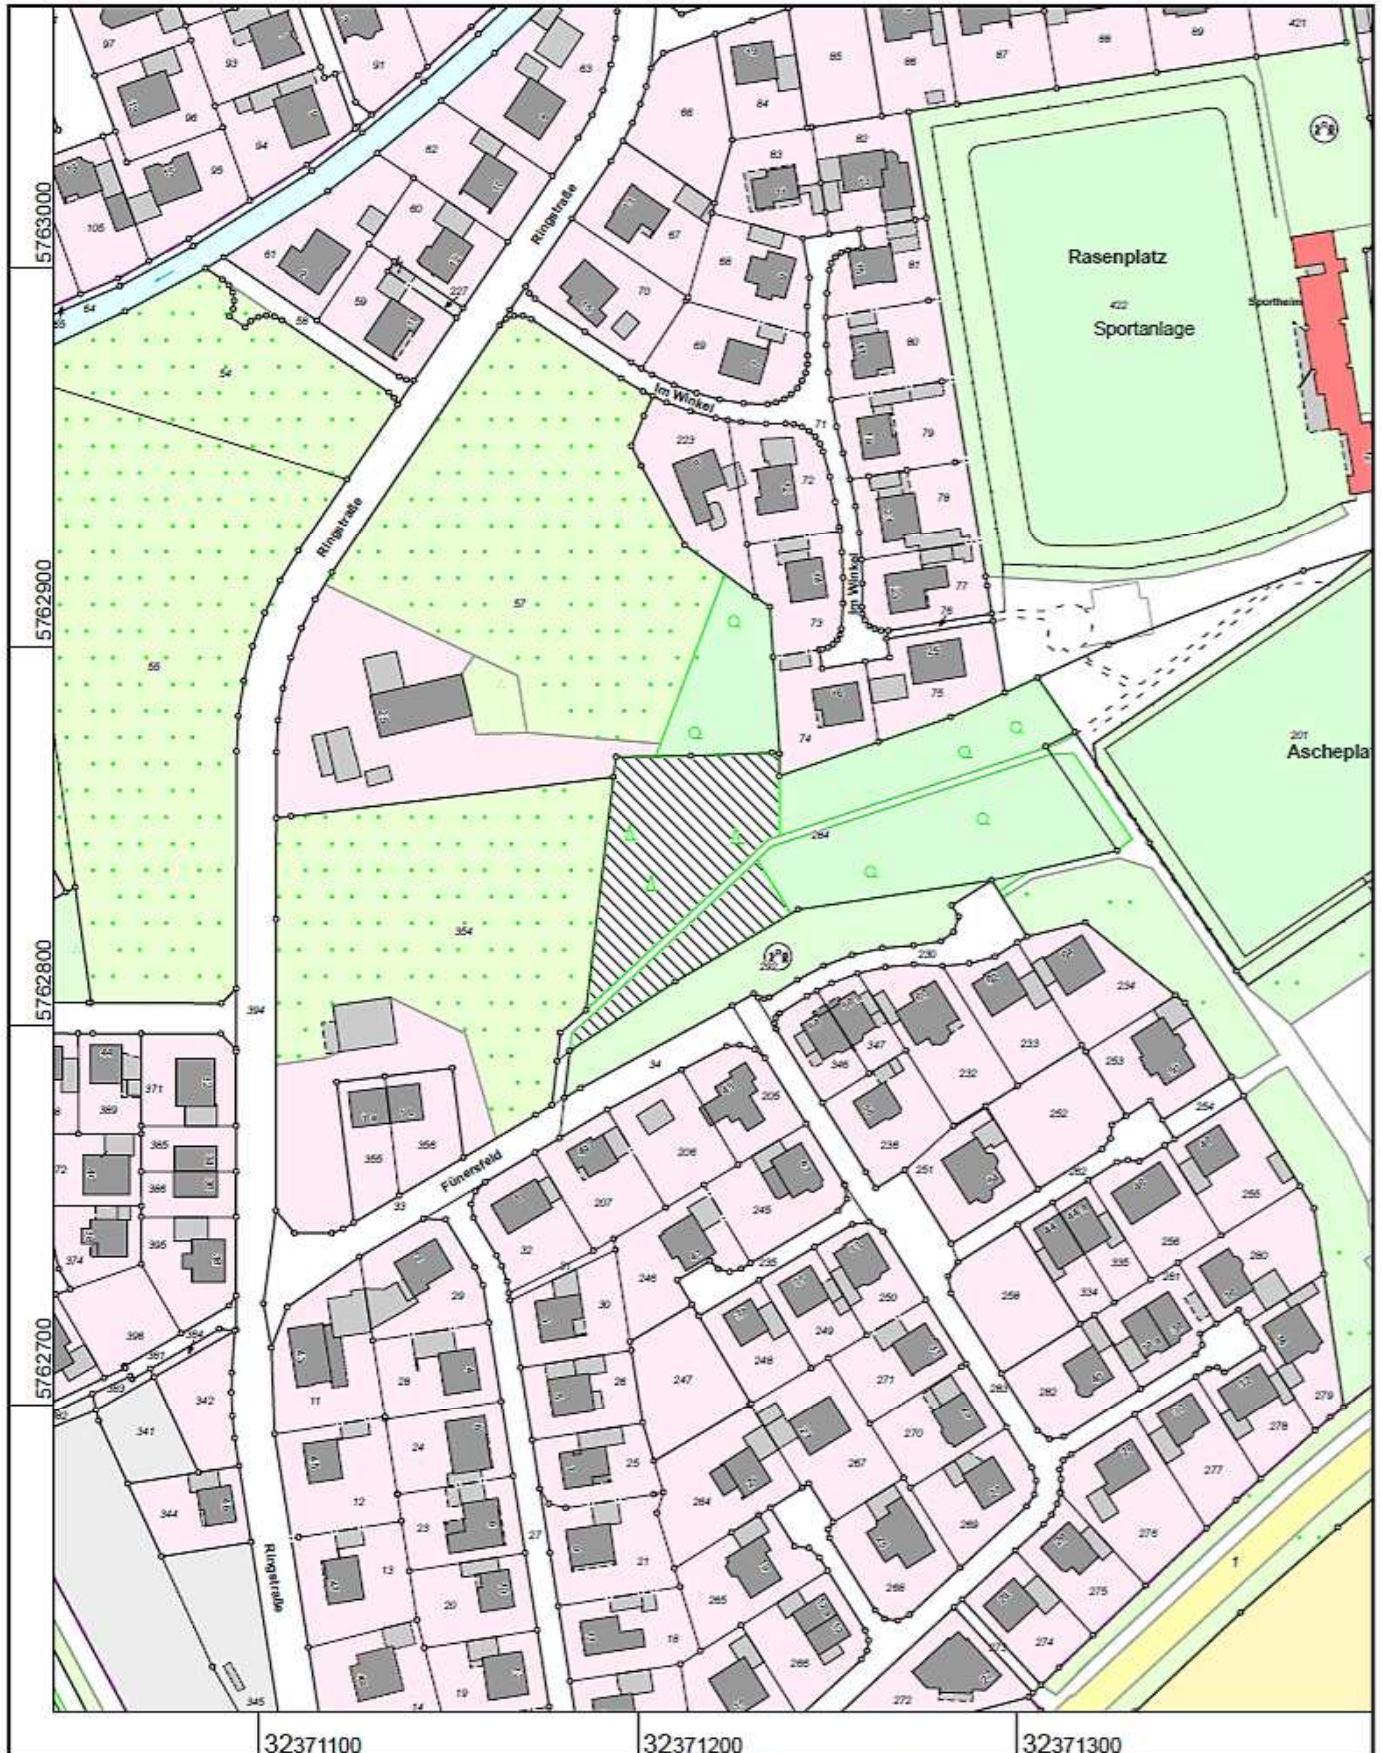

**Kreis Coesfeld  
Katasteramt**

Friedrich-Ebert-Straße 7  
48653 Coesfeld

Anlage zur SV VIII/698

**Auszug aus dem  
Liegenschaftskataster**

Flurkarte NRW 1:2000

Flurstück: 284  
Flur: 14  
Gemarkung: Holtwick  
Fünersfeld, Rosendahl

Erstellt: 24.03.2014  
Zeichen:

Maßstab 1 : 2000

© Kreis Coesfeld