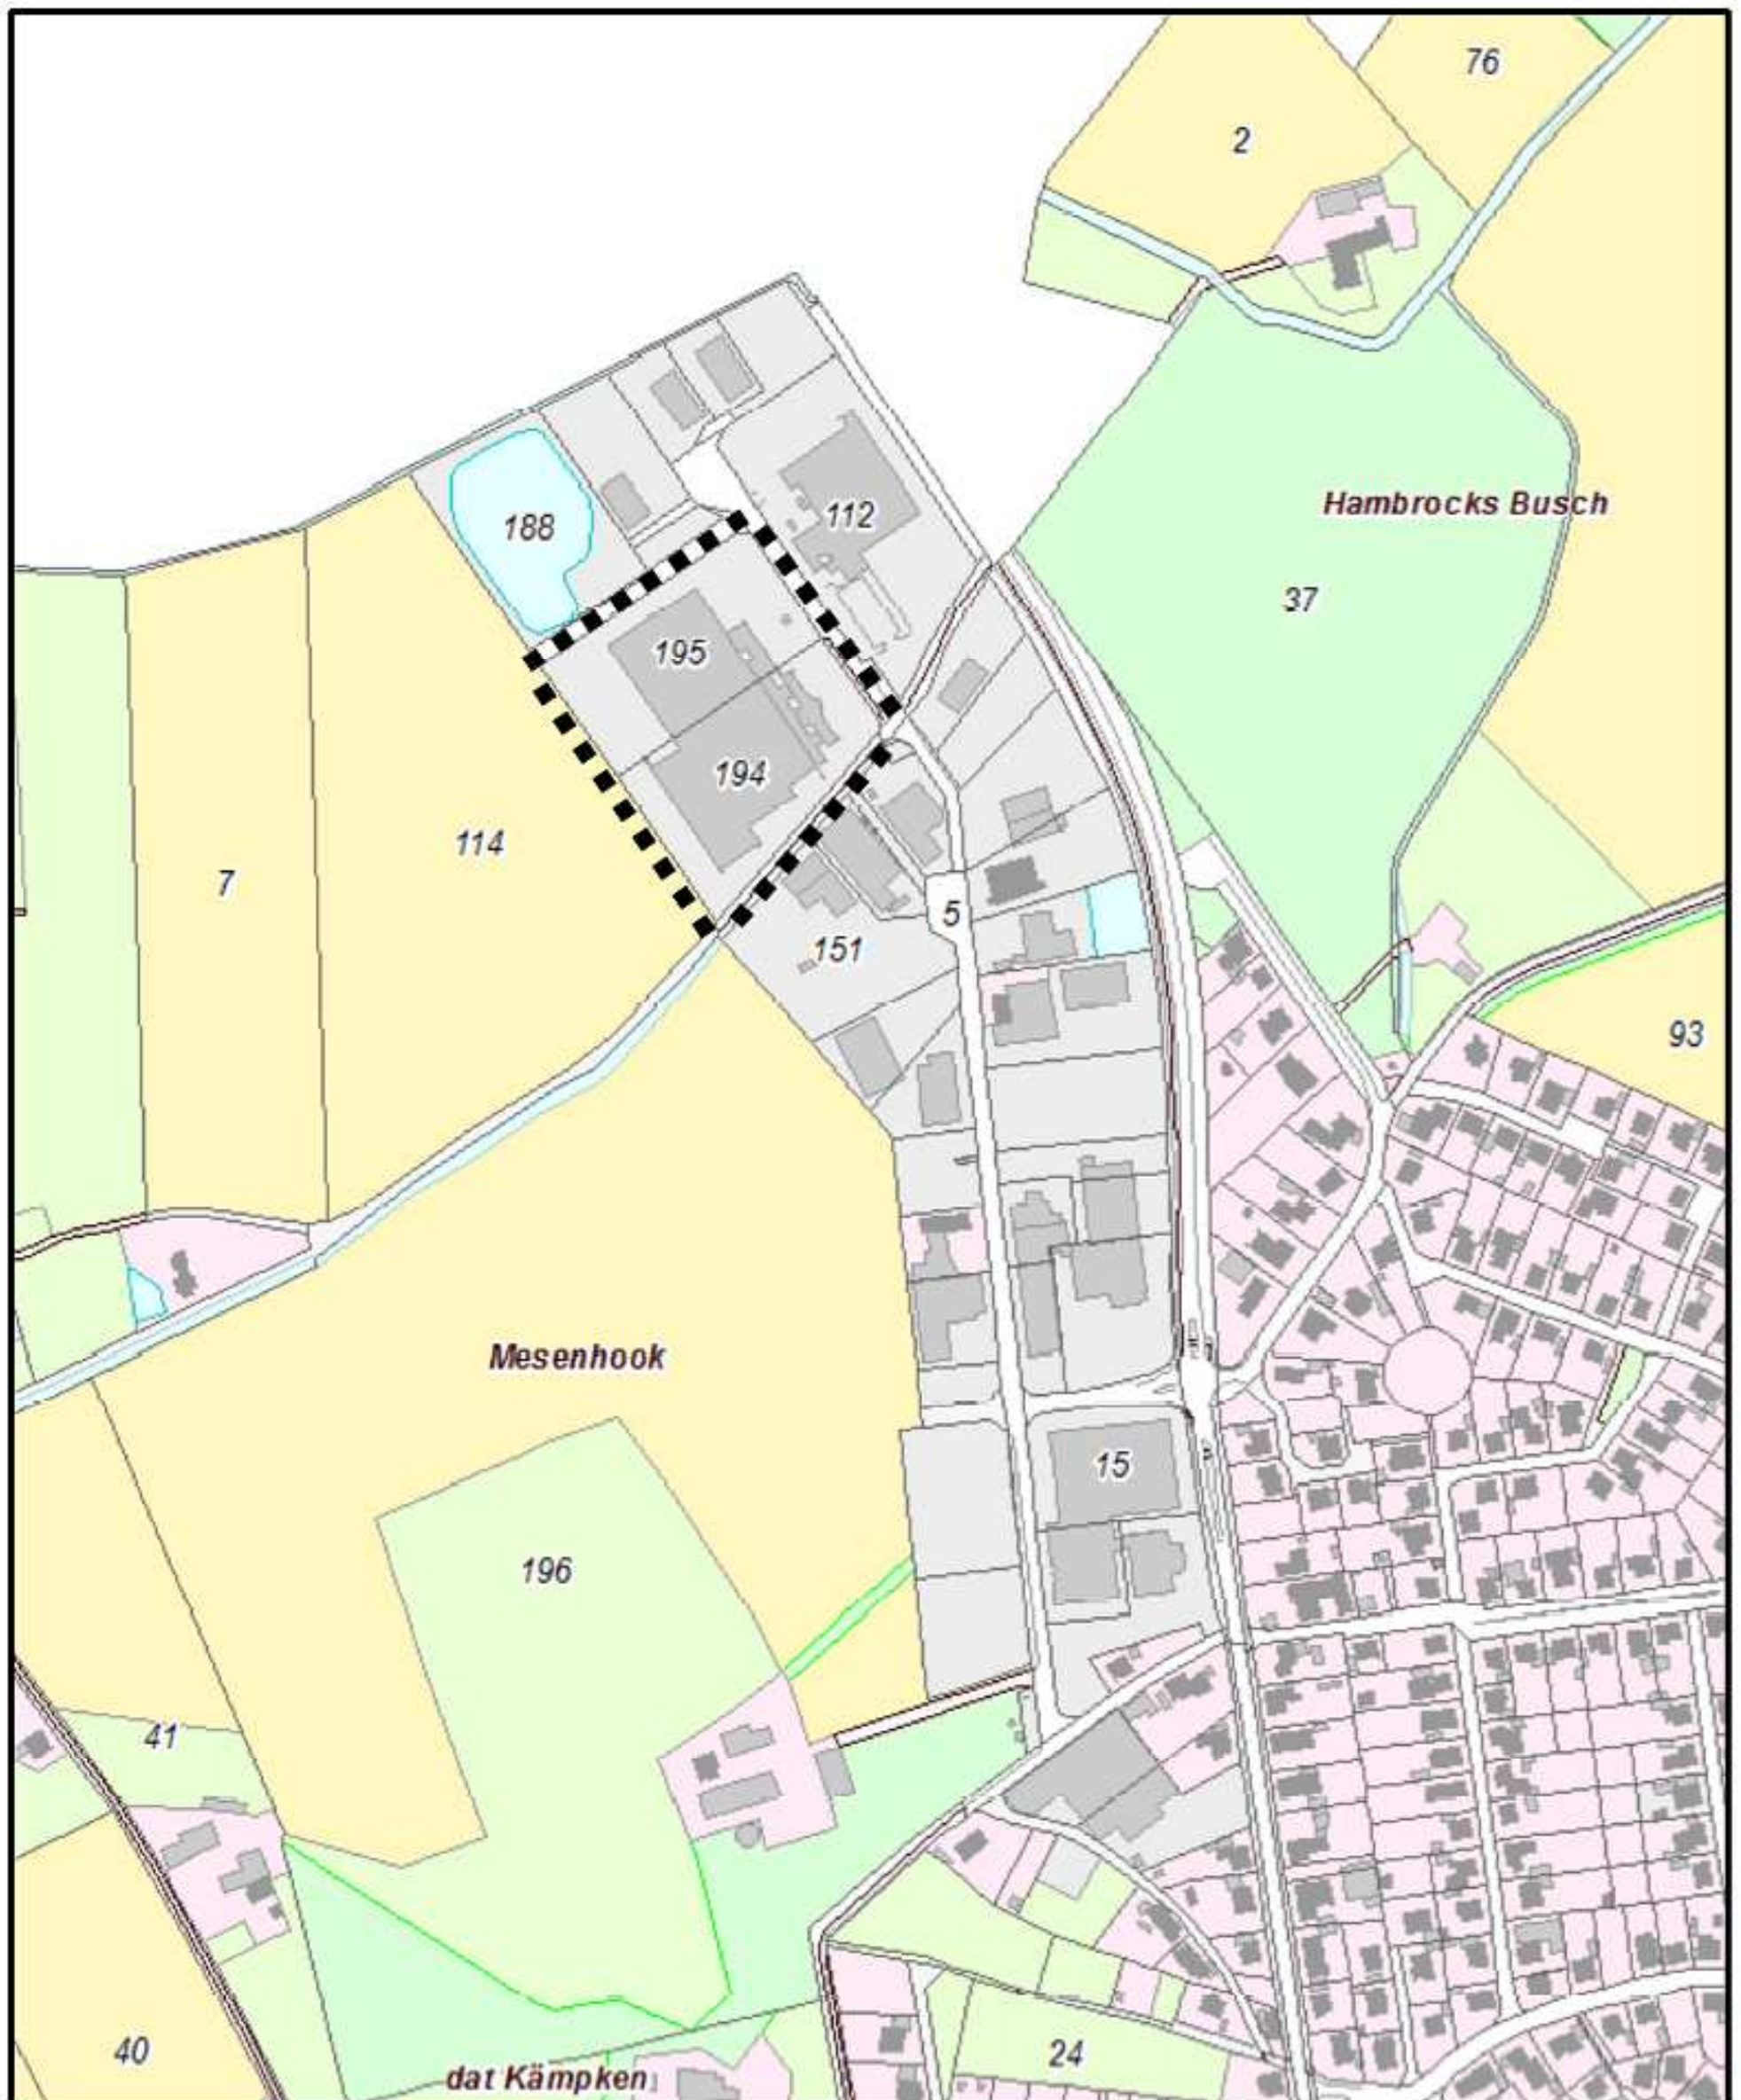

■ ■ ■ Änderungsbereich

Auszug aus dem Liegenschaftskataster

Maßstab: 1:5000  Meter