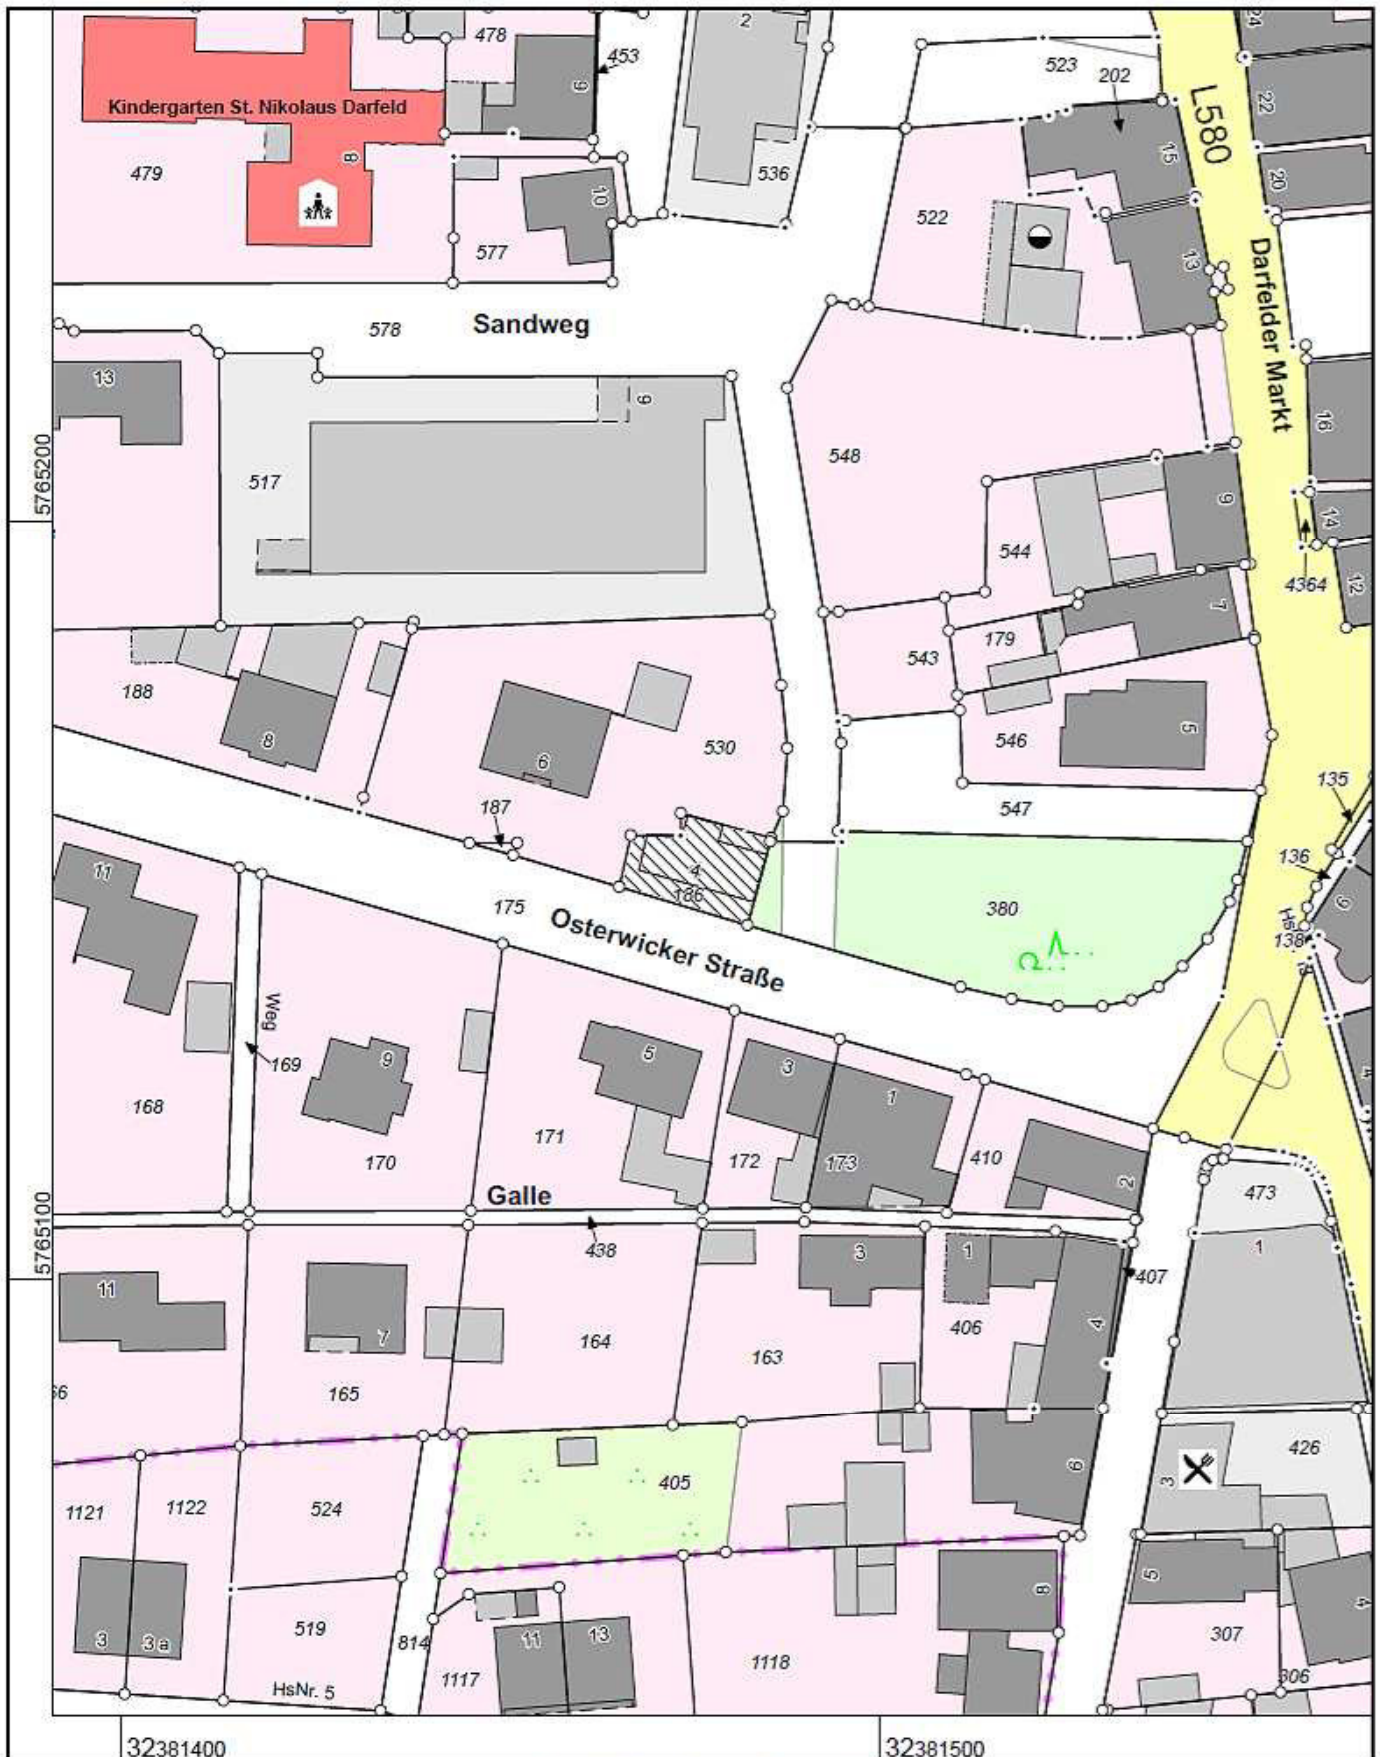

**Kreis Coesfeld
Katasteramt**

Friedrich-Ebert-Straße 7
48653 Coesfeld

Anlage I zur SV VIII/702

**Auszug aus dem
Liegenschaftskataster**

Flurkarte NRW 1:1000

Flurstück: 186
Flur: 23
Gemarkung: Darfeld
Osterwicker Straße 4, Rosendahl

Erstellt: 31.03.2014
Zeichen:

Maßstab 1 : 1000

© Kreis Coesfeld

**Auszug aus dem
Liegenschaftskataster**
Flurkarte NRW 1:2000

Maßstab 1 : 2000
0 20 40 60 80 100 Meter

© Kreis Coesfeld

Erstellt: 27.03.2014
Zeichen:

**Kreis Coesfeld
Katasteramt**
Friedrich-Ebert-Straße 7
48653 Coesfeld

Flurstück: 530
Flur: 23
Gemarkung: Darfeld
Osterwicker Straße 6, Rosendahl