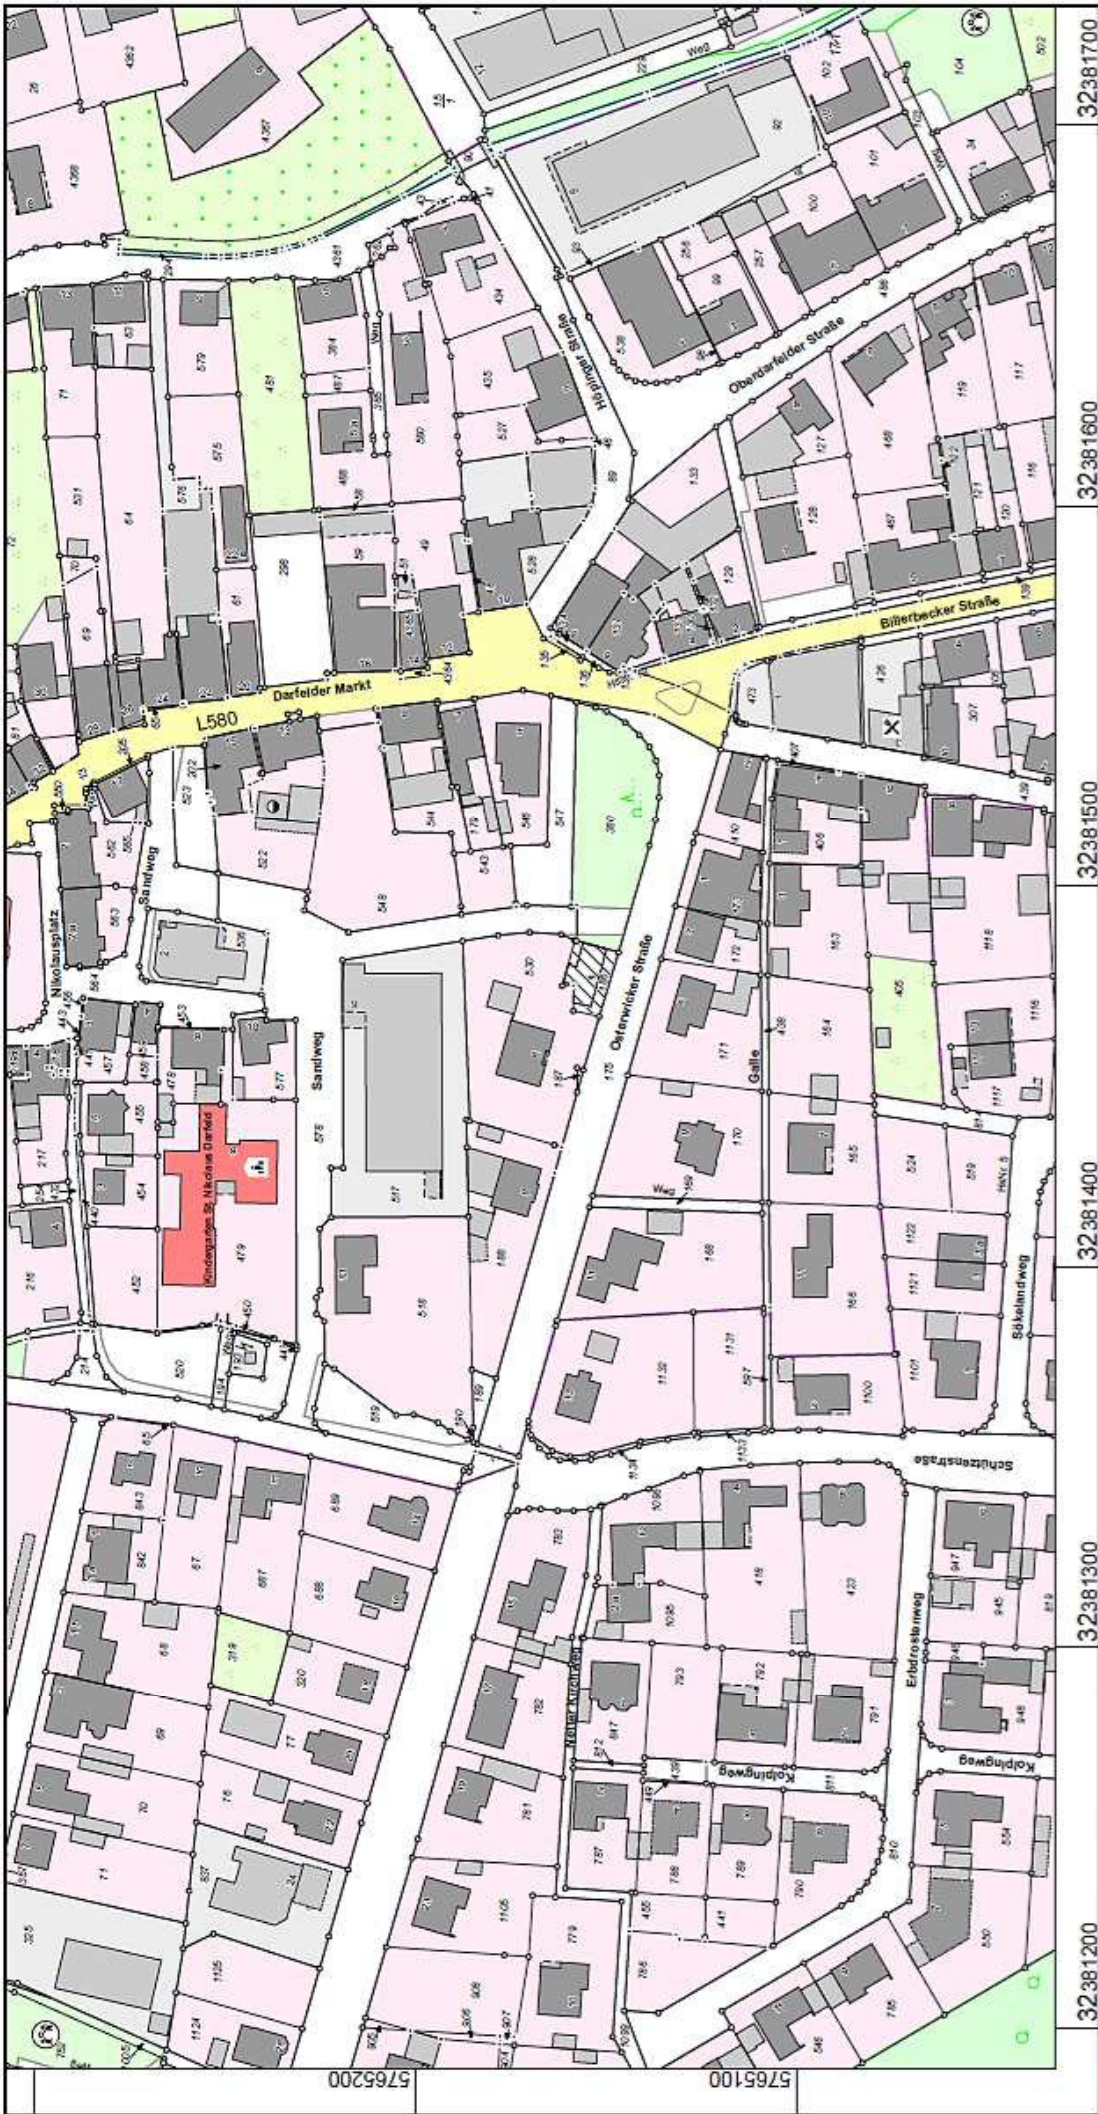

**Kreis Coesfeld
Katasteramt**

Friedrich-Ebert-Straße 7
48653 Coesfeld

Anlage I zur SV VIII/702

**Auszug aus dem
Liegenschaftskataster**

Flurkarte NRW 1:1000

Flurstück: 186
Flur: 23
Gemarkung: Darfeld
Osterwicker Straße 4, Rosendahl

Erstellt: 31.03.2014
Zeichen:

Maßstab 1 : 1000

© Kreis Coesfeld

**Auszug aus dem
Liegenschaftskataster**
Flurkarte NRW 1:2000

Maßstab 1 : 2000
0 20 40 60 80 100 Meter

© Kreis Coesfeld

Erstellt: 27.03.2014
Zeichen:

**Kreis Coesfeld
Katasteramt**
Friedrich-Ebert-Straße 7
48653 Coesfeld

Flurstück: 530
Flur: 23
Gemarkung: Darfeld
Osterwicker Straße 6, Rosendahl