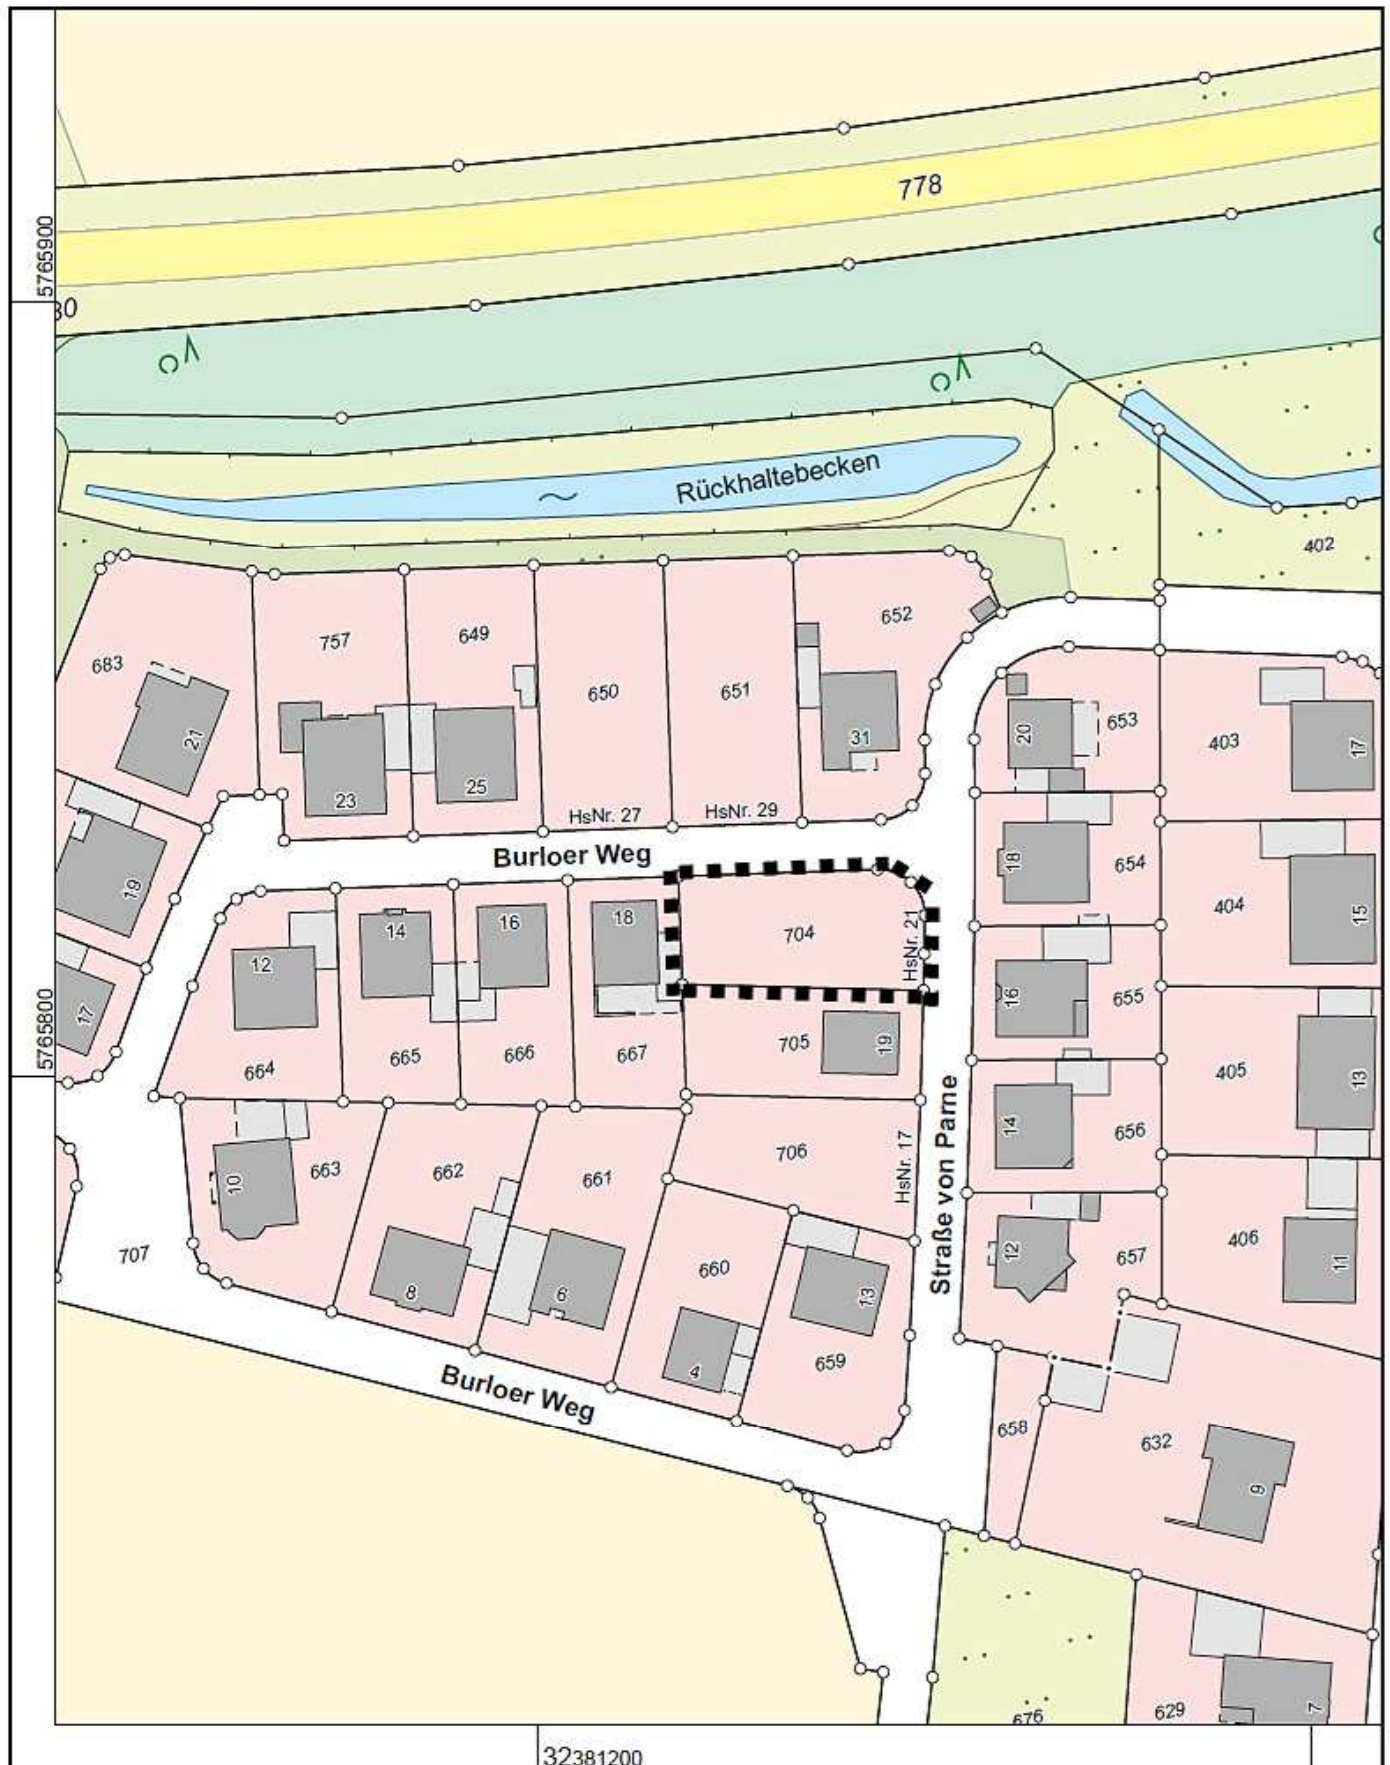

Flurstück: 707
Flur: 2
Gemarkung: Darfeld
Straße von Parme, Rosendahl

■■■■■ Lage des Grundstückes

32381200